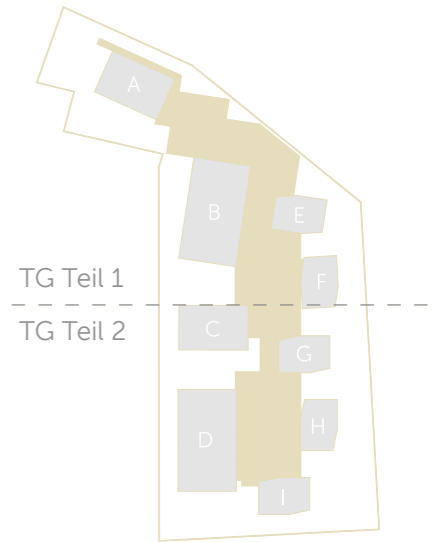

Tiefgarage

Einstellplatz 35'000.-

Tiefgarage

- hellblau Parkplätze Haus A
- grün Parkplätze Haus B
- blau Parkplätze Haus C
- hellgrün Parkplätze Haus D
- rot Parkplätze EFH

Mst: 1:300

TG Teil 1

TG Teil 2