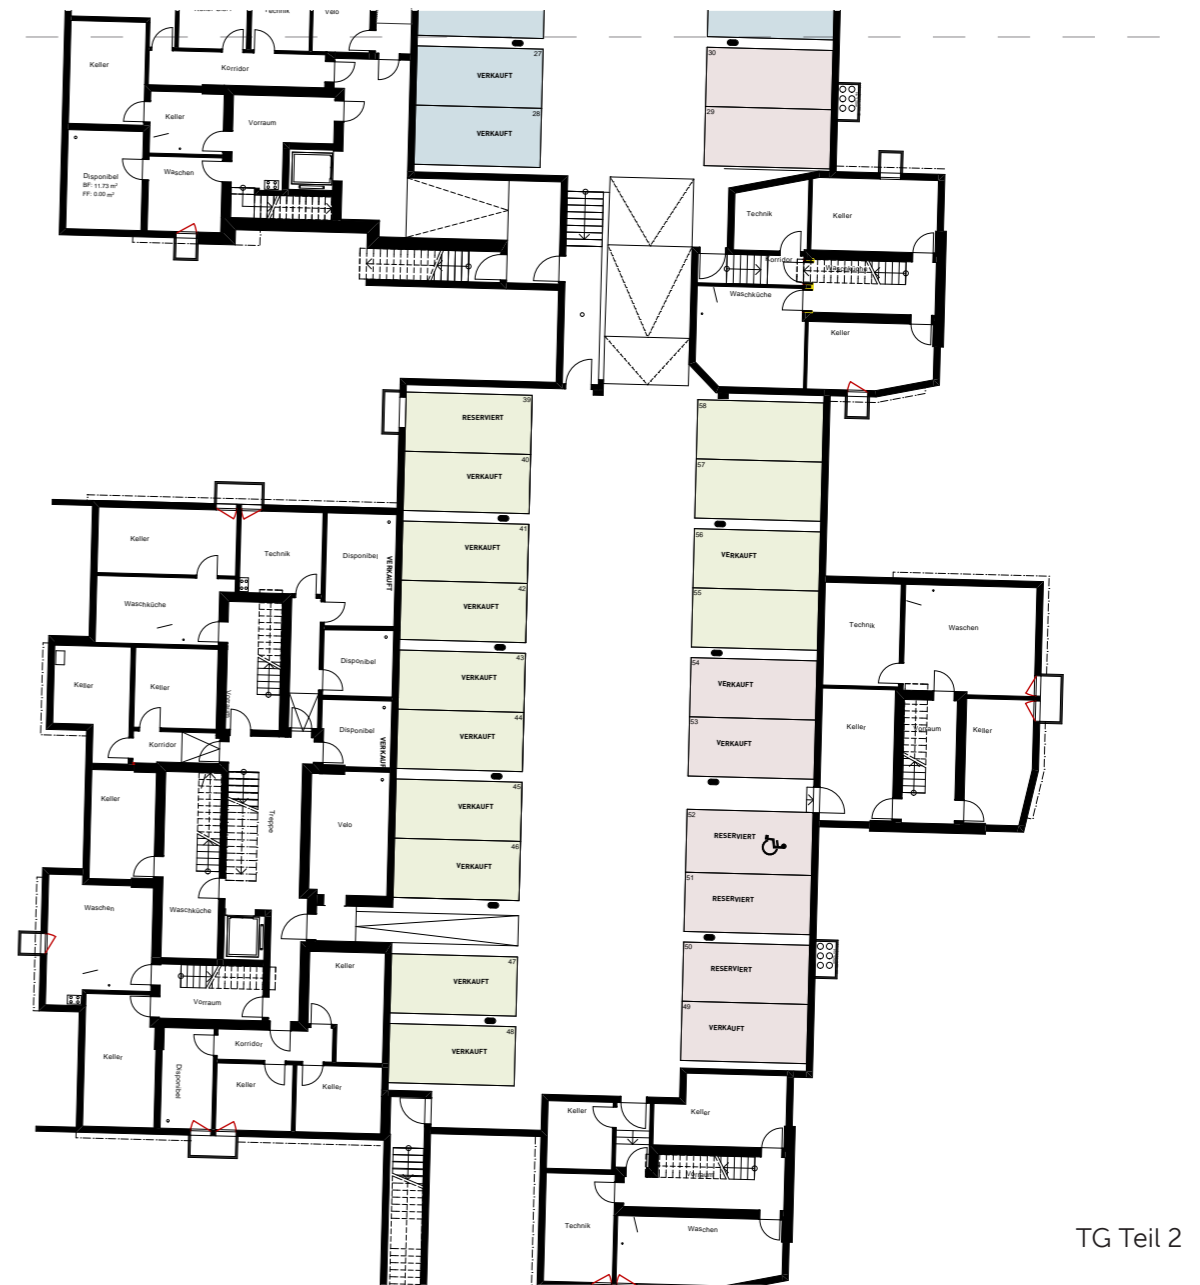

Tiefgarage

Einstellplatz 35'000.-

Tiefgarage

- hellblau Parkplätze Haus A
- grün Parkplätze Haus B
- blau Parkplätze Haus C
- hellgrün Parkplätze Haus D
- rot Parkplätze EFH

Mst: 1:300

TG Teil 1

TG Teil 2